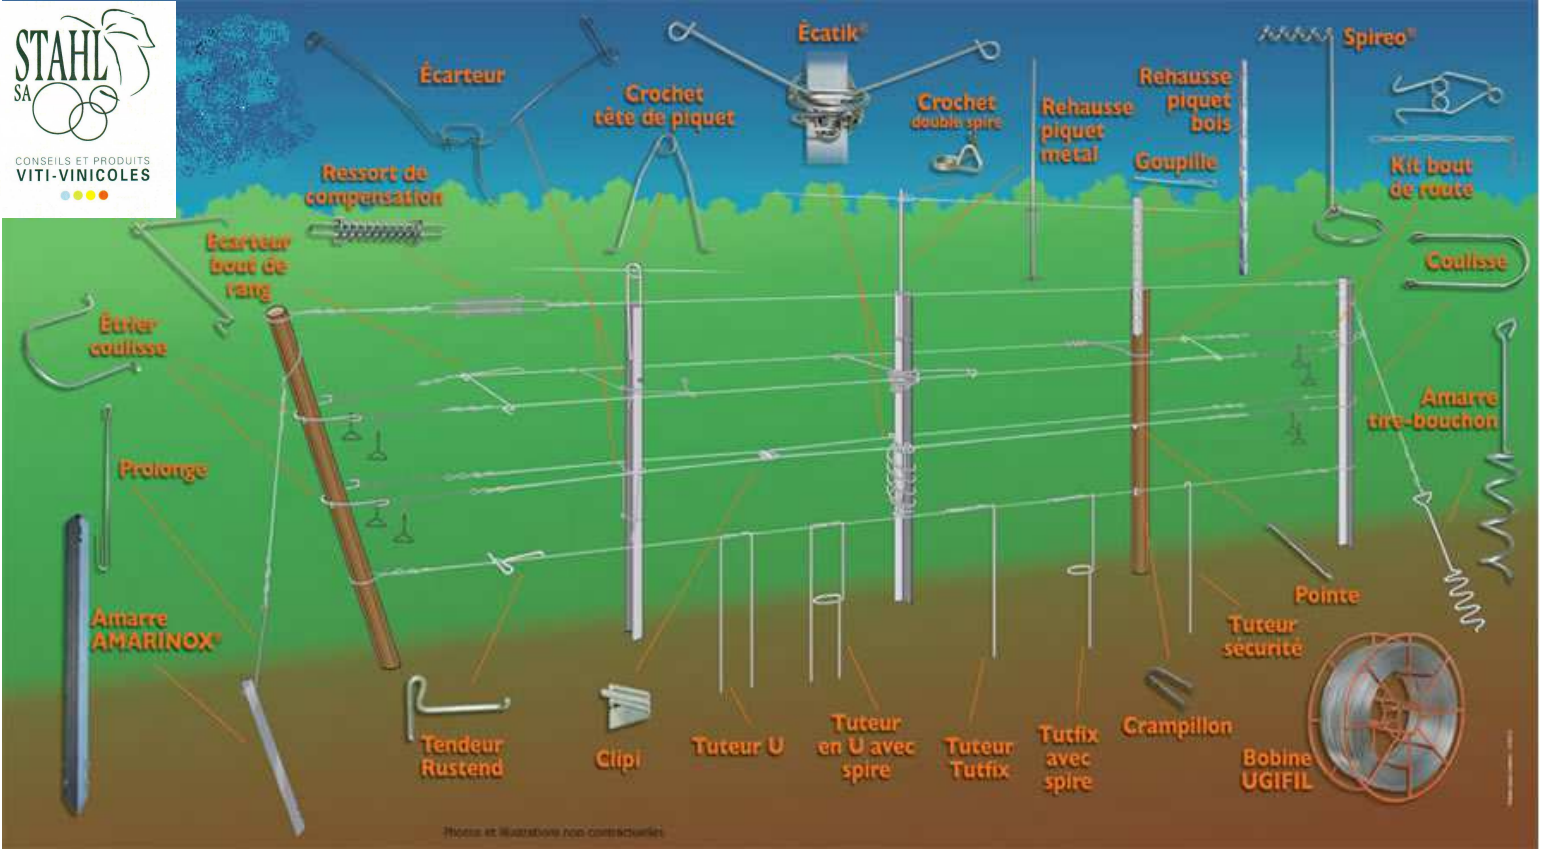

**Piquet bois octo acacia 80**  
Existe en 150, 160.

**Ergots galva au trempé**  
Existe en 140, 150, 160.

**MAZZO Blanc  
2.2  
MAZZO Vert 2.2**

**Piquet Tuteur  
fer**

**Ergots bande  
Galva**  
Existe en 140, 150,  
160.

**Amarre brut T 35 T 40**

**T 35\*35\*4,5 Galva au trempé**  
Existe en 140, 150, 160.

**Cache Plan  
Planète**  
40, 50cm

**Piquet Palis galva  
au trempé**  
140\*43\*32  
150\*43\*32

**L 30\*30\*3 Galva au trempé**  
Existe en 140, 150, 160.

**Bambou balle  
500**

Une Gamme complète de **Piquets** vigne

Une Gamme complète de **Tuteurs** vigne

Les systèmes de **Protection** vigne

*Une équipe à votre service !*