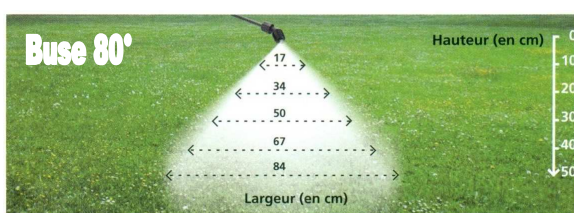

Pulvérisateur 18L
Cosmos 18

Buses à jet plat type « MIROIR »
3,80 € HT la pièce

	282460	282457	282490	282491
Pression	JAUNE	MARRON	GRIS	BLEU
1 bar	0,460	1,150	1,390	2,310
1,5 bars	0,570	1,410	1,700	2,830
2 bars	0,650	1,630	1,960	3,270
2,5 bars	0,730	1,860	2,190	3,650
Angle	105°	110°	110°	135°

Buses à jet plat type « PINCEAU »
3,80 € HT la pièce

	282489	282488	282461	282458	282462
Pression	ORANGE	VERT	JAUNE	BLEU	ROUGE
1 bar	0,250	0,360	0,560	0,690	1,120
2 bars	0,340	0,500	0,650	0,970	1,290
2,5 bars	0,380	0,560	0,720	1,080	1,440
3 bars	0,420	0,600	0,790	1,180	1,580
Angle	80°	80°	80°	80°	110°