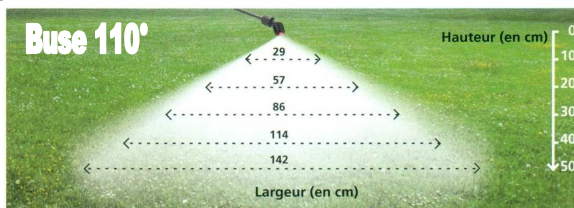

Pulvérisateur 18L
Cosmos 18

Buses à jet plat type « MIROIR »
3,80 € HT la pièce

	282460	282457	282490	282491
Pression	JAUNE	MARRON	GRIS	BLEU
1 bar	0,460	1,150	1,390	2,310
1,5 bars	0,570	1,410	1,700	2,830
2 bars	0,650	1,630	1,960	3,270
2,5 bars	0,730	1,860	2,190	3,650
Angle	105°	110°	110°	135°

Buses à jet plat type « PINCEAU »
3,80 € HT la pièce

	282489	282488	282461	282458	282462
Pression	ORANGE	VERT	JAUNE	BLEU	ROUGE
1 bar	0,250	0,360	0,560	0,690	1,120
2 bars	0,340	0,500	0,650	0,970	1,290
2,5 bars	0,380	0,560	0,720	1,080	1,440
3 bars	0,420	0,600	0,790	1,180	1,580
Angle	80°	80°	80°	80°	110°