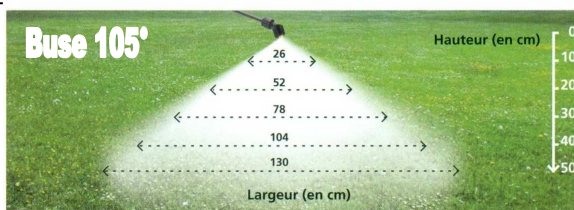

Pulvérisateur 18L
Cosmos 18

Buses à jet plat type « MIROIR »
3,80 € HT la pièce

	282460	282457	282490	282491
Pression	JAUNE	MARRON	GRIS	BLEU
1 bar	0,460	1,150	1,390	2,310
1,5 bars	0,570	1,410	1,700	2,830
2 bars	0,650	1,630	1,960	3,270
2,5 bars	0,730	1,860	2,190	3,650
Angle	105°	110°	110°	135°

Buses à jet plat type « PINCEAU »
3,80 € HT la pièce

	282489	282488	282461	282458	282462
Pression	ORANGE	VERT	JAUNE	BLEU	ROUGE
1 bar	0,250	0,360	0,560	0,690	1,120
2 bars	0,340	0,500	0,650	0,970	1,290
2,5 bars	0,380	0,560	0,720	1,080	1,440
3 bars	0,420	0,600	0,790	1,180	1,580
Angle	80°	80°	80°	80°	110°